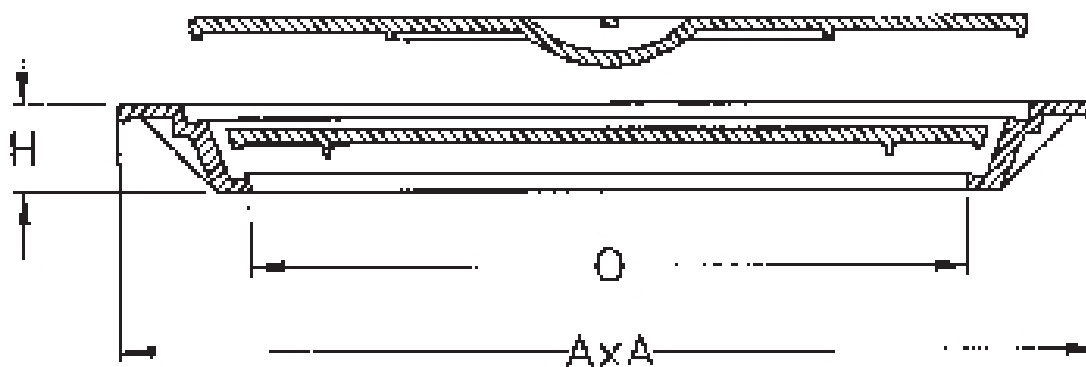

Dubbele vierkante bodem Klasse A15  

Artikel Referentie	Buitenmaat AXA (mm)	Vrije opening OXO (mm)	Hoogte h (mm)
2BD30	300 X 300	130 X 130	62
2BD40	400 X 400	230 X 230	83
2BD50	500 X 500	330 X 330	62
2BD60	600 X 600	430 X 430	83
2BD70	700 X 700	530 X 530	62
2BD80	800 X 800	645 X 645	83