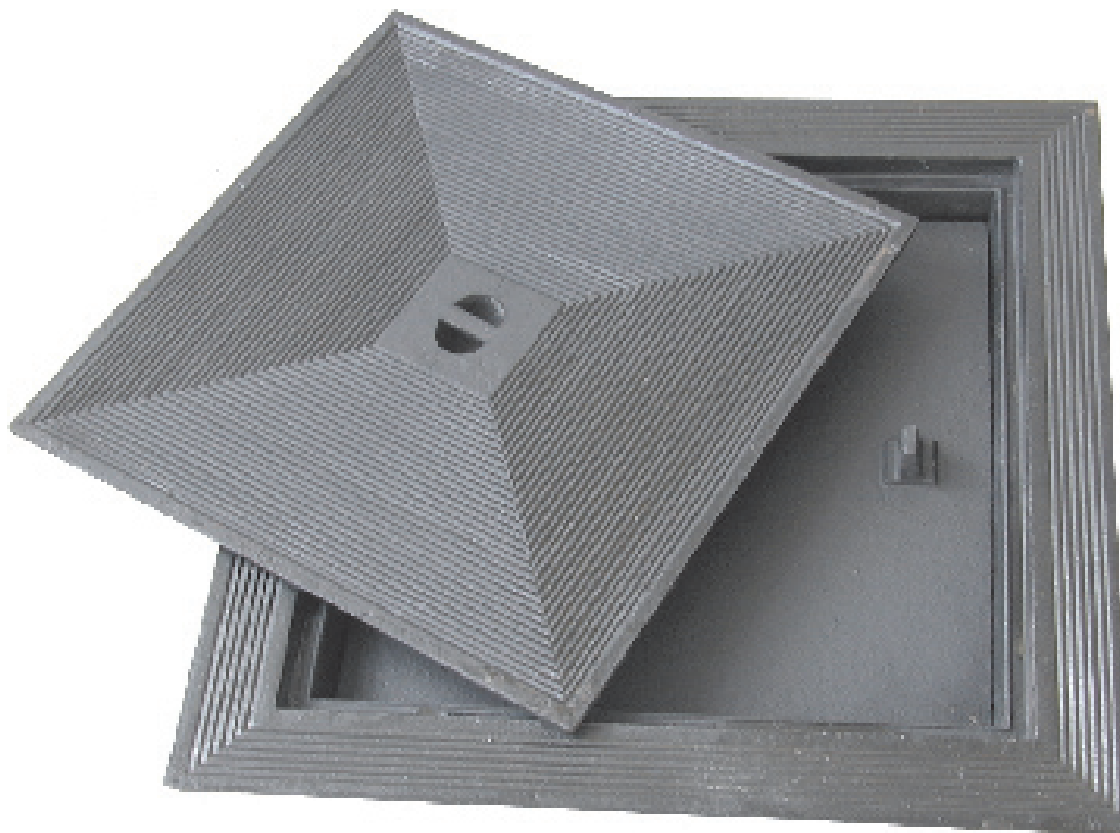

Dubbele vierkante bodem Klasse A15  

Artikel Referentie	Buitenmaat AXA (mm)	Vrije opening OXO (mm)	Hoogte h (mm)
2BD30	300 X 300	130 X 130	62
2BD40	400 X 400	230 X 230	83
2BD50	500 X 500	330 X 330	62
2BD60	600 X 600	430 X 430	83
2BD70	700 X 700	530 X 530	62
2BD80	800 X 800	645 X 645	83